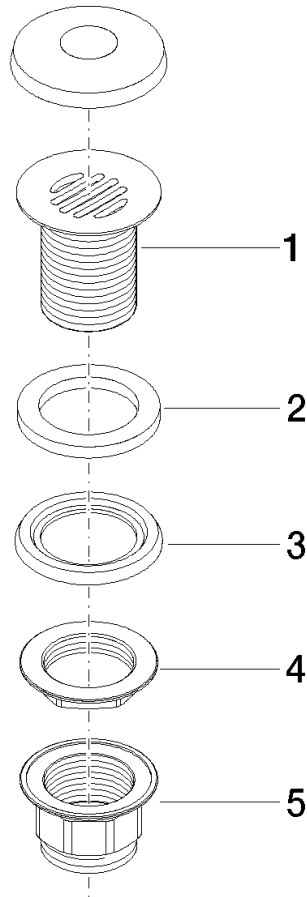

10 110 970

Passt zu: IMO, LULU, MADISON, MEM,  
TARA, CL.1, LISSÉ, VAIA, META, CYO

	Platin gebürstet	10 110 970-06
	Chrom	10 110 970-00
	Platin	10 110 970-08
	Messing (23kt Gold)	10 110 970-09
	Dark Chrome	10 110 970-19
	Light Gold	10 110 970-26
	Light Gold gebürstet	10 110 970-27
	Messing gebürstet (23kt Gold)	10 110 970-28
	Schwarz matt	10 110 970-33
	Bronze gebürstet	10 110 970-42
	Champagne gebürstet (22kt Gold)	10 110 970-46
	Champagne (22kt Gold)	10 110 970-47
	Chrom gebürstet	10 110 970-93
	Dark Platin gebürstet	10 110 970-99

## Siebventil 1 1/4" - Platin gebürstet

---

IMO

10 110 970

Nur für Becken ohne Überlauf geeignet.

10 110 970

10 110 970

Ersatzteile für die  
anderen  
Oberflächenvarianten  
finden Sie hier:  
Chrom

**Ersatzteilstückliste**

Nr.	Artikelnummer	Benennung	Verbaumenge	Lieferzeit
1	09 11 01 025-06	Kelch	1	10
2	09 14 05 039 90	Dichtung	1	2
3	09 14 03 025 90	Dichtung	1	2
4	09 23 10 017 90	Mutter	1	2
5	09 23 10 020-06	Mutter	1	10