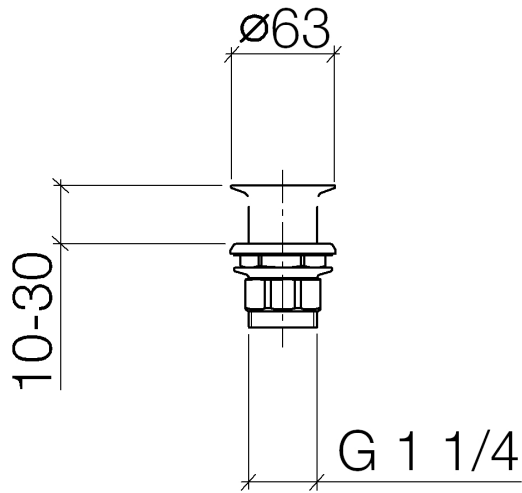

10 110 970

Passt zu: IMO, LULU, MADISON, MEM,  
TARA, CL.1, LISSÉ, VAIA, META, CYO

	Platin gebürstet	10 110 970-06
	Chrom	10 110 970-00
	Platin	10 110 970-08
	Messing (23kt Gold)	10 110 970-09
	Dark Chrome	10 110 970-19
	Light Gold	10 110 970-26
	Light Gold gebürstet	10 110 970-27
	Messing gebürstet (23kt Gold)	10 110 970-28
	Schwarz matt	10 110 970-33
	Bronze gebürstet	10 110 970-42
	Champagne gebürstet (22kt Gold)	10 110 970-46
	Champagne (22kt Gold)	10 110 970-47
	Chrom gebürstet	10 110 970-93
	Dark Platin gebürstet	10 110 970-99

## Siebventil 1 1/4" - Platin gebürstet

---

IMO

10 110 970

Nur für Becken ohne Überlauf geeignet.

10 110 970

10 110 970

Ersatzteile für die  
anderen  
Oberflächenvarianten  
finden Sie hier:  
Chrom

**Ersatzteilstückliste**

Nr.	Artikelnummer	Benennung	Verbaumenge	Lieferzeit
1	09 11 01 025-06	Kelch	1	10
2	09 14 05 039 90	Dichtung	1	2
3	09 14 03 025 90	Dichtung	1	2
4	09 23 10 017 90	Mutter	1	2
5	09 23 10 020-06	Mutter	1	10